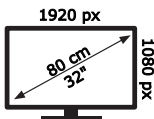

# ENERG

**SALORA**

**32QLED320**

**26** kWh/1000h

ABCDEF **G**

**45** kWh/1000h

50731976