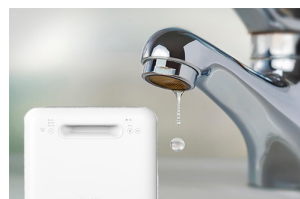

Zuinig in gebruik
slechts 5 liter water nodig